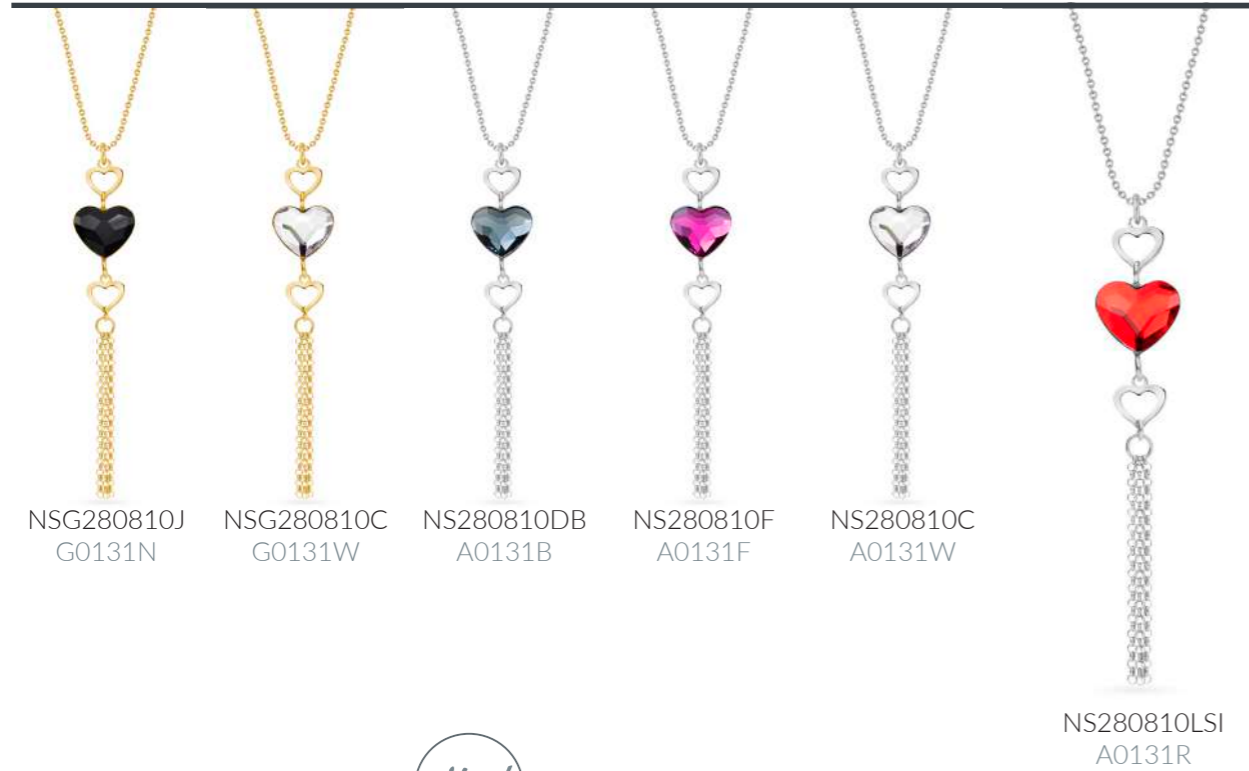

KWG327118C
G0121W

KWG327118GS
G0121C

KWG327118AB
G0121AB

KWG327118J
G0121N

New!

Trident
Bracelet

BROLO327118C
A0120W

BGROLO327118GS
G0120C

BROLO327118AB
A0120AB

BROLO327118J
A0120N

BGROLO327118C
G0120W

BGROLO327118AB
G0120AB

BGROLO327118J
G0120N

New!

Soul
Necklace

NSG280810J
G0131N

NSG280810C
G0131W

NS280810DB
A0131B

NS280810F
A0131F

NS280810C
A0131W

NS280810LSI
A0131R

New!

Soul
Earrings

KWS280810DB
A0130B

KWS280810C
A0130W

KWS280810F
A0130F

KWS280810LSI
A0130R

KWSG280810C
G0130W

KWSG280810J
G0130N

New!

Soul
Bracelet

BS280810C
A0129W