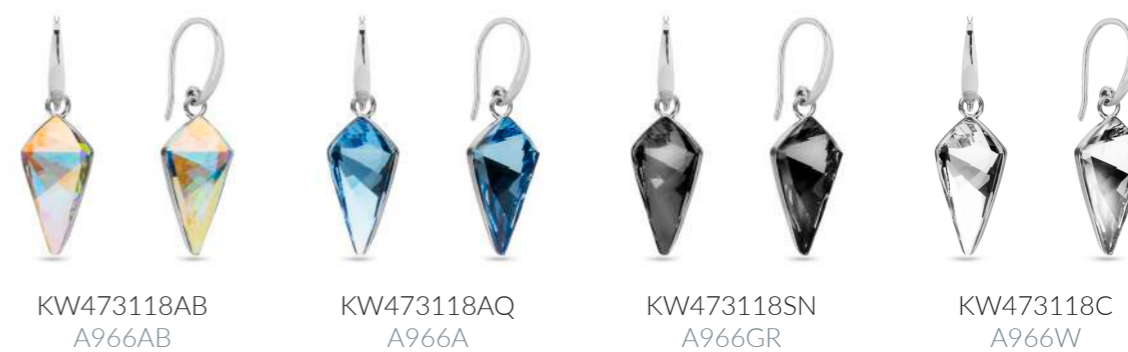

NAG64308AB
G016AB

NAG64308PE
G016VE

NAG64308T
G016C

Kite
Necklace

Kite
Earrings

Kite
Ring

KWKL6428RAM
A09F

KWKLG6428CAB
G09WAB

KWKLG6428GS
G09C

KWKLG6428EM
G09EM

KWKL6428ABV
A09M

KWKL6428LTU
A09LTU

KWKL6428EM
A09EM

KWKL6428MJBSN
A09MJB

Vinber Necklace

NKL6428EM
A010EM