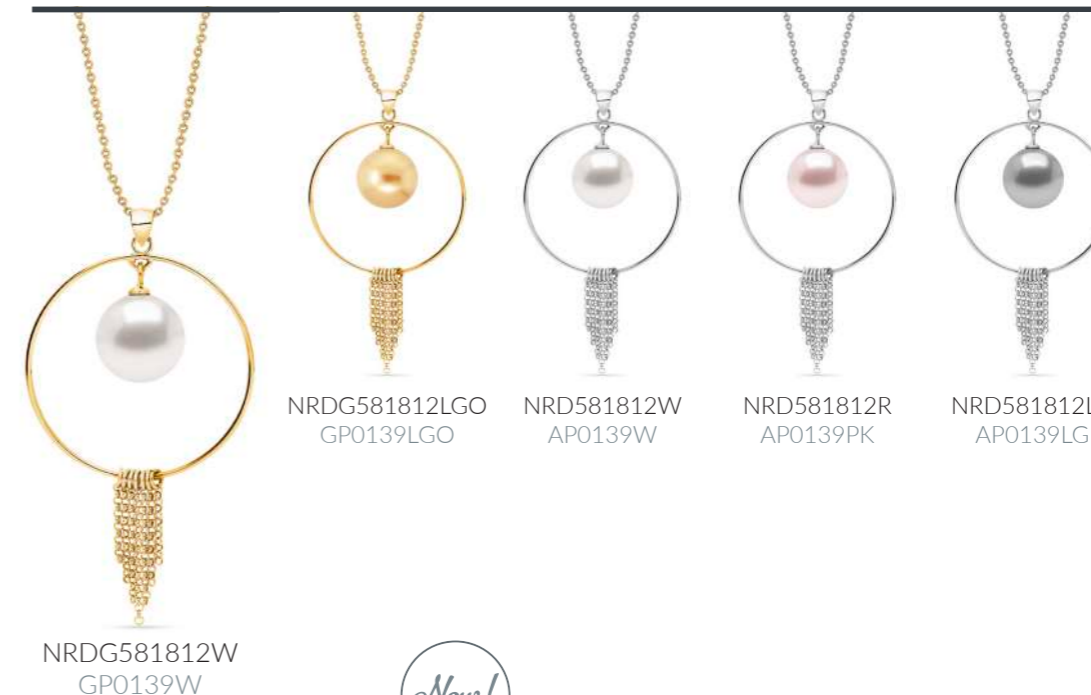

PL

Jak znaleźć kompromis między modą, a tym co Ci się podoba?

Przedstawiamy kolekcję **Season to Sparkle**, która obfituje w geometryczne wzory. Season To Sparkle to zbiór nowoczesnych form, które idealnie uzupełnią codzienny outfit przemycając odrobinę luksusu do Twojego dnia. Nie musisz już więcej wybierać między tym co niebanalne i wyjątkowe, a tym co lubisz. Bądź modna - bądź sobą!

FR

Comment trouvez-vous un compromis entre la mode et ce que vous aimez?

Nous présentons la collection Season to Sparkle, qui regorge de motifs géométriques. **Season To Sparkle** est une collection de formes modernes qui complètera parfaitement votre tenue de tous les jours en insérant une touche deluxe dans votre journée. Vous n'avez plus à choisir entre ce qui est original et unique et ce que vous aimez. Soyez à la mode - soyez vous-même!

New!

Eden Necklace

New!

Eden Earrings

New!

Ballena
Necklace

NCG1122SS29GS
G0137C

NCG1122SS29C
G0137W