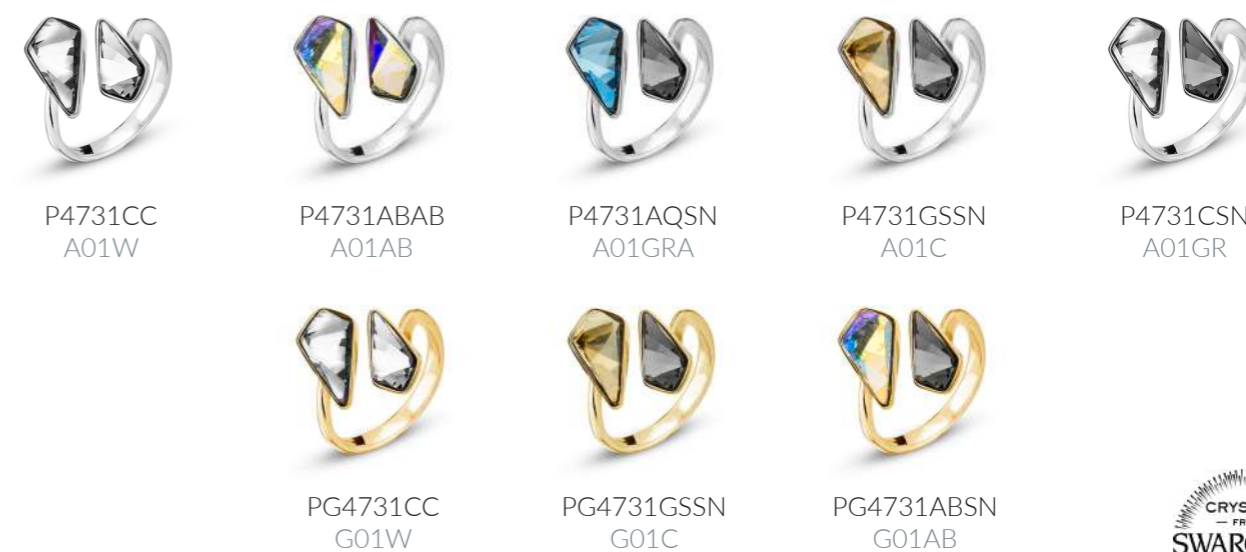

NAG64308AB
G016AB

NAG64308PE
G016VE

NAG64308T
G016C

Kite
Necklace

Kite
Earrings

Kite
Ring

KWKL6428RAM
A09F

KWKLG6428CAB
G09WAB

KWKLG6428GS
G09C

KWKLG6428EM
G09EM

KWKL6428ABV
A09M

KWKL6428LTU
A09LTU

KWKL6428EM
A09EM

KWKL6428MJBSN
A09MJB

Vinber Necklace

NKL6428EM
A010EM