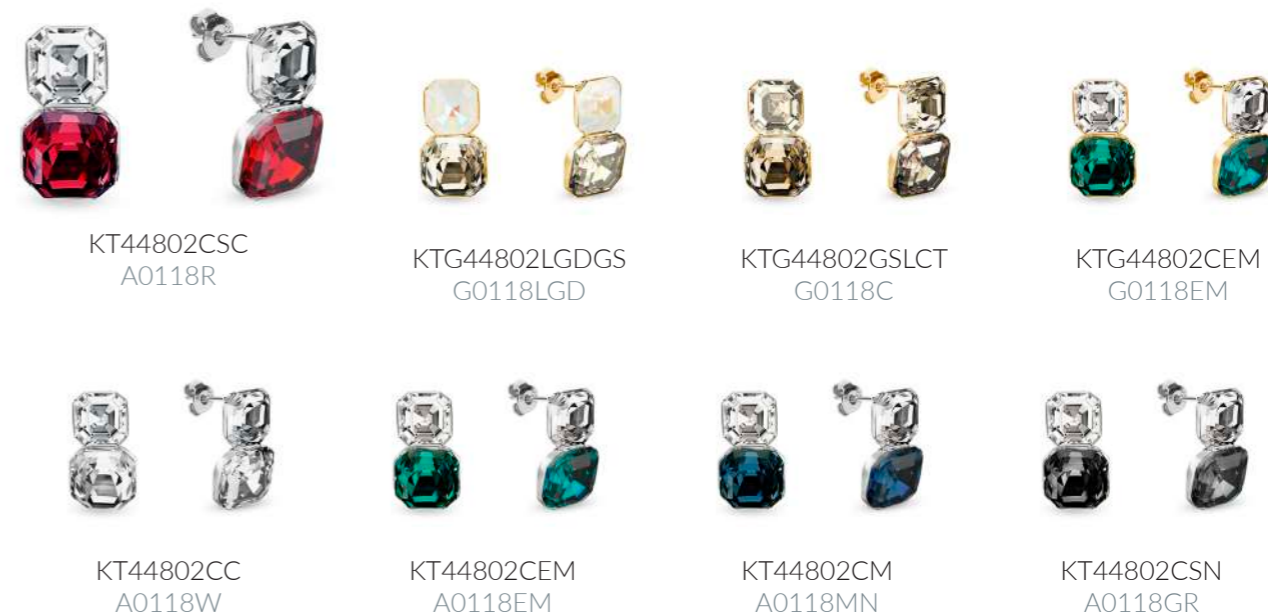

Il sublime la grâce et donne le sentiment d'être hors du temps. Aujourd'hui, « élégant » signifie beauté classique et affirmée.

New!

Imperial Duo

Necklace

NT44802CC
A0119W

NT44802CSC
A0119R

NT44802CM
A0119MN

NT44802CSN
A0119GR

NT44802CEM
A0119EM

NTG44802LGDGS
G0119LGD

NTG44802GSLCT
G0119C

NTG44802CEM
G0119EM

New!

Imperial Duo

Earrings