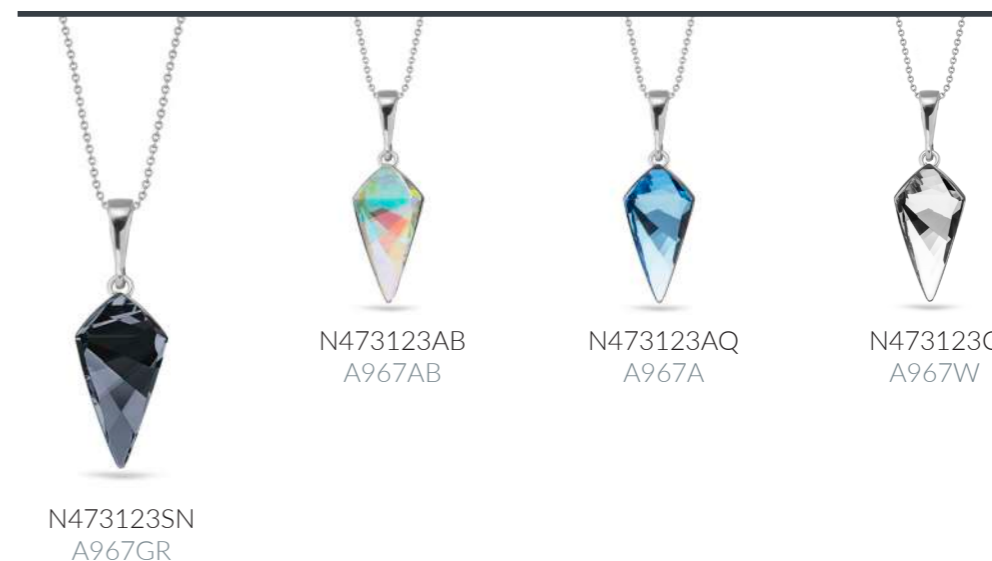

Kite
Necklace